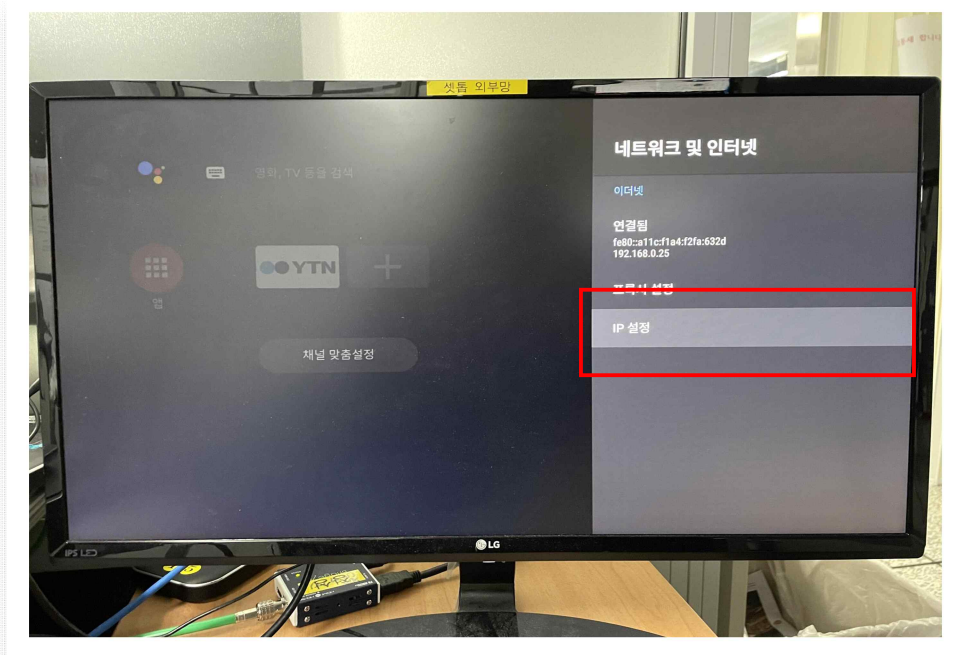

소형 셋톱박스, HDMI케이블, 전원 플러그 및 케이블, 인터넷 LAN케이블, 리모컨으로 구성되어 있습니다.

▣ 셋톱박스 간단 설치 가이드

1. 셋톱박스에 동봉된 케이블 3종류(전원, 인터넷, HDMI)를 모두 연결합니다.
2. TV 외부입력 단자에 HDMI케이블을 연결합니다.
3. TV 전원을 켜고 TV의 외부입력 소스를 HDMI입력으로 조정합니다.
4. 셋톱박스의 전원을 켜고 TV 화면에 셋톱박스의 초기화면이 뜨는 것을 확인합니다.
5. 셋톱박스에 설치되어 있는 YTN 전용 어플리케이션이 자동으로 실행되어 YTN world, korean, science 3개의 채널을 시청하실 수 있습니다.

▣ 셋톱박스 세부 설정 가이드

인터넷은 ①케이블 연결과 ②와이파이 연결 두 가지 모두 가능합니다. (단, 와이파이 연결은 속도가 느려질 수 있으니 케이블 연결을 추천합니다.)

① 케이블 연결

Step1. HDMI, 인터넷, 전원 케이블을 연결합니다.
(자동으로 YTN 채널이 연결됩니다.)

Step2. 설정의 네트워크 및 인터넷 메뉴를 선택합니다.

Step3. 네트워크를 설정합니다.

(현재 접속 상태를 확인할 수 있습니다.)

Step4. 'DHCP'를 선택해 자동 IP를 설정합니다.

(자동 IP 생성 또는 고정 IP를 설정할 수 있습니다.)

- ▶ ‘DHCP’ : 자동 IP 생성 메뉴입니다.
- ▶ ‘고정’ : 수동으로 IP를 입력하는 메뉴입니다.

② 리모컨 조작방법

③ 와이파이로 연결하는 방법

Step1. 인터넷 LAN케이블을 제거합니다.

Step2. 설정에 들어가서 네트워크 인터넷을 클릭합니다.