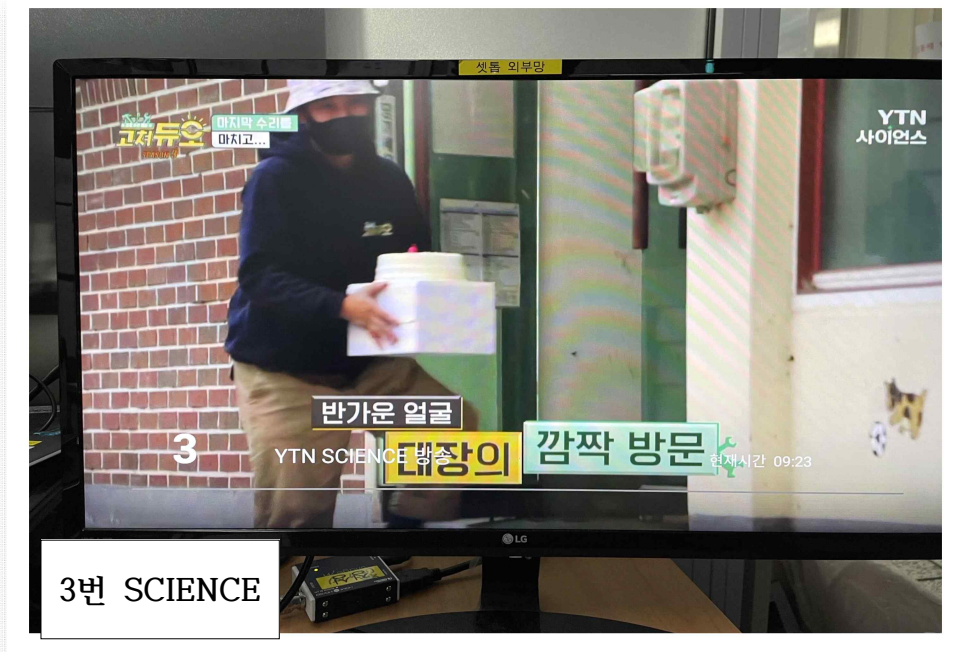

2번-YTN KOREAN

3번-YTN SCIENCE

▣ 담당자 및 연락처

- ☞ 담당자 : YTN 글로벌센터 플랫폼서비스팀 이규일부장
- ☞ 주소 : 서울시 마포구 상암산로 76 YTN뉴스퀘어 9층
- ☞ 전화번호 : +82(국가번호)-2-398-8671~3
- ☞ E-Mail : global@ytn.co.kr
- ☞ 장애인관련 : +82(국가번호)-31-229-1560