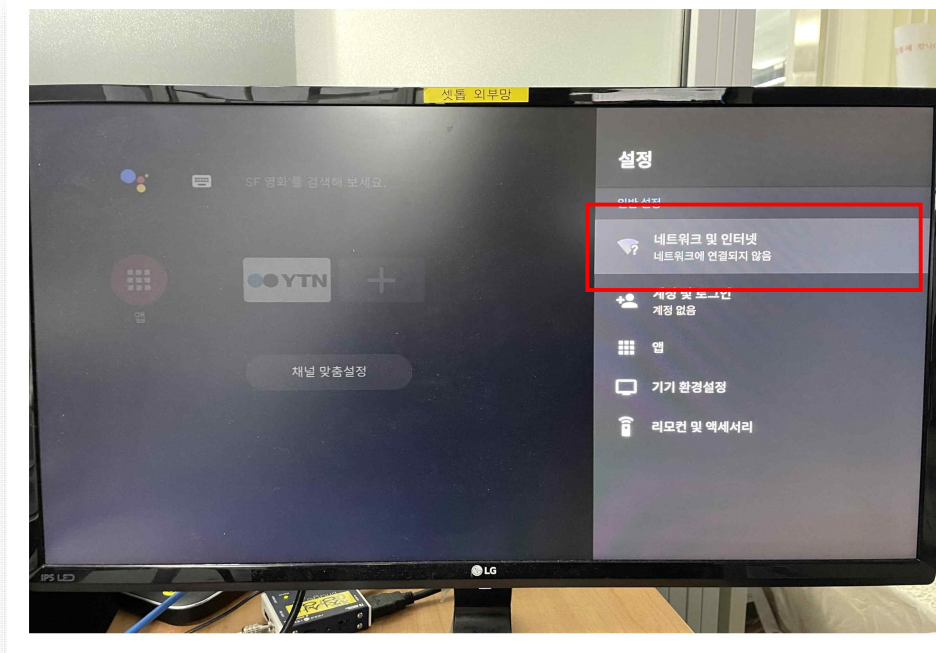

소형 셋톱박스, HDMI케이블, 전원 플러그 및 케이블, 인터넷 LAN케이블, 리모컨으로 구성되어 있습니다.

▣ 셋톱박스 간단 설치 가이드

1. 셋톱박스에 동봉된 케이블 3종류(전원, 인터넷, HDMI)를 모두 연결합니다.
2. TV 외부입력 단자에 HDMI케이블을 연결합니다.
3. TV 전원을 켜고 TV의 외부입력 소스를 HDMI입력으로 조정합니다.
4. 셋톱박스의 전원을 켜고 TV 화면에 셋톱박스의 초기화면이 뜨는 것을 확인합니다.
5. 셋톱박스에 설치되어 있는 YTN 전용 어플리케이션이 자동으로 실행되어 YTN world, korean, science 3개의 채널을 시청하실 수 있습니다.

(현재 접속 상태를 확인할 수 있습니다.)

Step4. 'DHCP'를 선택해 자동 IP를 설정합니다.

(자동 IP 생성 또는 고정 IP를 설정할 수 있습니다.)

- ▶ ‘DHCP’ : 자동 IP 생성 메뉴입니다.
- ▶ ‘고정’ : 수동으로 IP를 입력하는 메뉴입니다.

② 리모컨 조작방법

③ 와이파이로 연결하는 방법

Step1. 인터넷 LAN케이블을 제거합니다.

Step2. 설정에 들어가서 네트워크 인터넷을 클릭합니다.