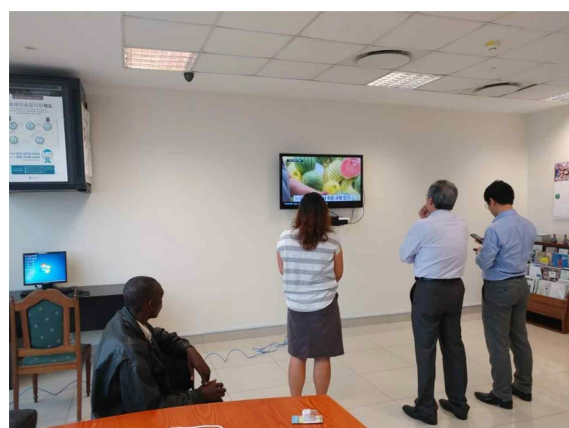

주탄자니아 대한민국대사관