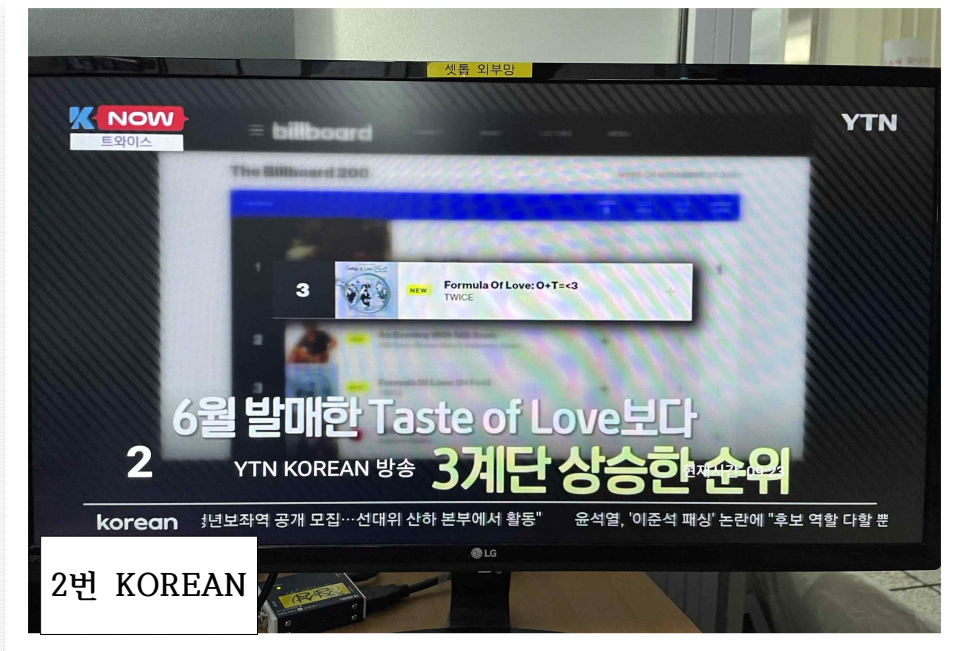

Step3. 와이파이(Wi-Fi) 설정을 ON으로 바꿉니다.

※ WIFI 연결 시 인터넷 케이블로 연결했을 때보다 끊김 현상이 자주 발생할 수 있습니다.

④ 채널 확인 방법

YTN 어플 실행 후 버전 및 채널을 확인합니다.
(셋톱의 전원이 들어오면 YTN 어플이 자동으로 실행됩니다.)

YTN 어플 버전 V1.0.17(2021.12.14. 기준)

⑤ 채널 참고 사진

1번-YTN WORLD