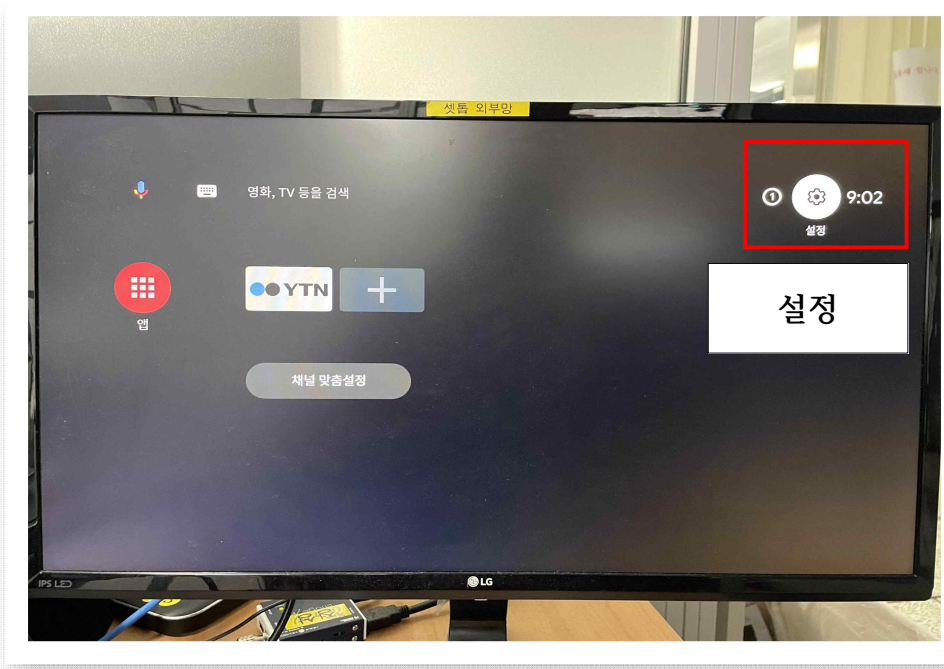

소형 셋톱박스, HDMI케이블, 전원 플러그 및 케이블, 인터넷 LAN케이블, 리모컨으로 구성되어 있습니다.

▣ 셋톱박스 간단 설치 가이드

1. 셋톱박스에 동봉된 케이블 3종류(전원, 인터넷, HDMI)를 모두 연결합니다.
2. TV 외부입력 단자에 HDMI케이블을 연결합니다.
3. TV 전원을 켜고 TV의 외부입력 소스를 HDMI입력으로 조정합니다.
4. 셋톱박스의 전원을 켜고 TV 화면에 셋톱박스의 초기화면이 뜨는 것을 확인합니다.
5. 셋톱박스에 설치되어 있는 YTN 전용 어플리케이션이 자동으로 실행되어 YTN world, korean, science 3개의 채널을 시청하실 수 있습니다.

▣ 셋톱박스 세부 설정 가이드

인터넷은 ①케이블 연결과 ②와이파이 연결 두 가지 모두 가능합니다. (단, 와이파이 연결은 속도가 느려질 수 있으니 케이블 연결을 추천합니다.)

① 케이블 연결

Step1. HDMI, 인터넷, 전원 케이블을 연결합니다.
(자동으로 YTN 채널이 연결됩니다.)

Step2. 설정의 네트워크 및 인터넷 메뉴를 선택합니다.

Step3. 네트워크를 설정합니다.