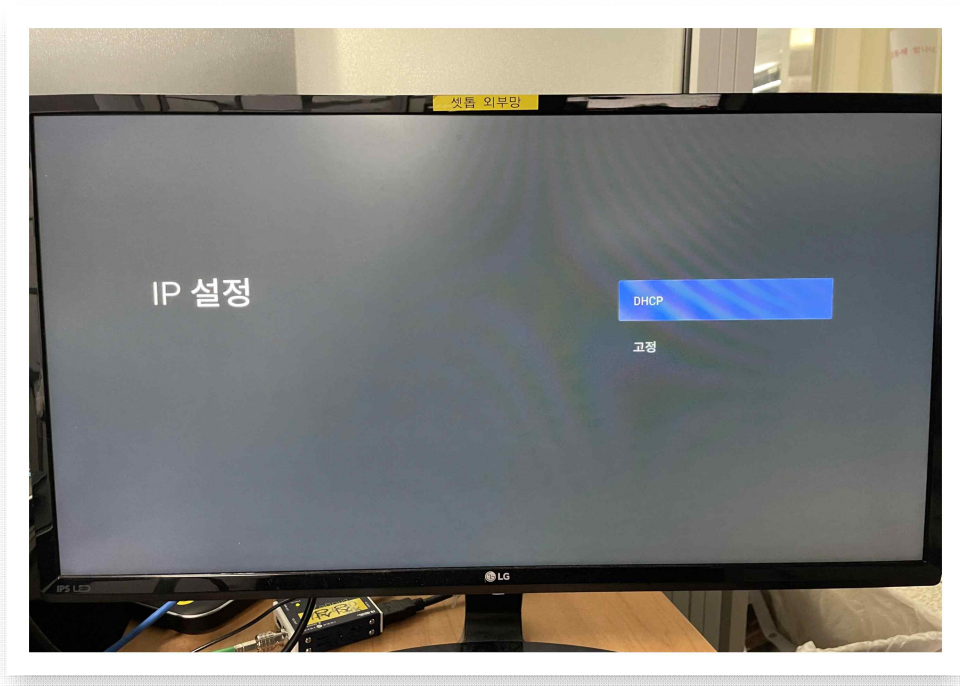

소형 셋톱박스, HDMI케이블, 전원 플러그 및 케이블, 인터넷 LAN케이블, 리모컨으로 구성되어 있습니다.

▣ 셋톱박스 간단 설치 가이드

1. 셋톱박스에 동봉된 케이블 3종류(전원, 인터넷, HDMI)를 모두 연결합니다.
2. TV 외부입력 단자에 HDMI케이블을 연결합니다.
3. TV 전원을 켜고 TV의 외부입력 소스를 HDMI입력으로 조정합니다.
4. 셋톱박스의 전원을 켜고 TV 화면에 셋톱박스의 초기화면이 뜨는 것을 확인합니다.
5. 셋톱박스에 설치되어 있는 YTN 전용 어플리케이션이 자동으로 실행되어 YTN world, korean, science 3개의 채널을 시청하실 수 있습니다.

(현재 접속 상태를 확인할 수 있습니다.)

Step4. 'DHCP'를 선택해 자동 IP를 설정합니다.

(자동 IP 생성 또는 고정 IP를 설정할 수 있습니다.)

- ▶ ‘DHCP’ : 자동 IP 생성 메뉴입니다.
- ▶ ‘고정’ : 수동으로 IP를 입력하는 메뉴입니다.

② 리모컨 조작방법

③ 와이파이로 연결하는 방법

Step1. 인터넷 LAN케이블을 제거합니다.

Step2. 설정에 들어가서 네트워크 인터넷을 클릭합니다.