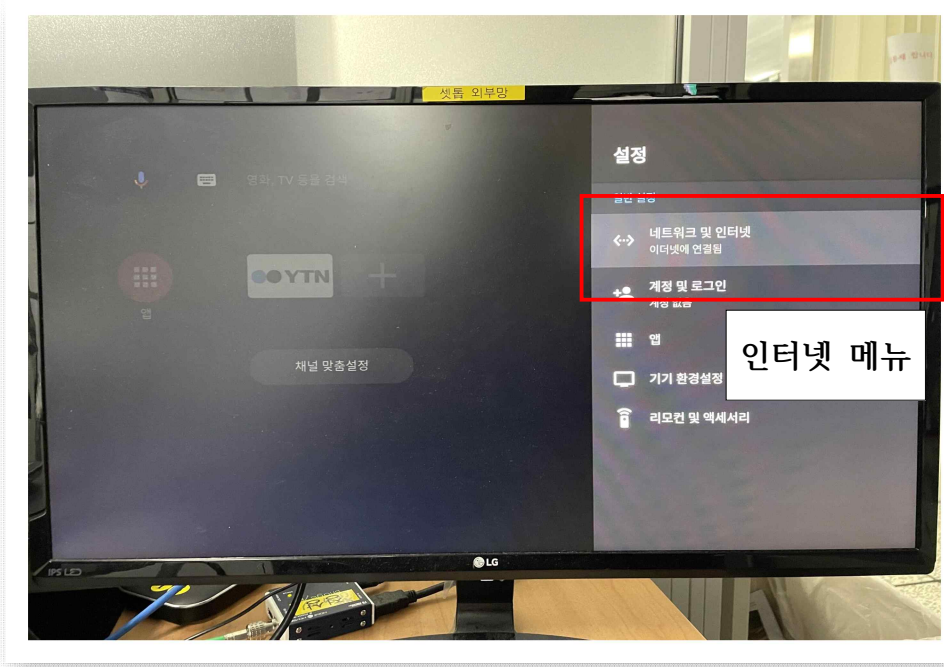

소형 셋톱박스, HDMI케이블, 전원 플러그 및 케이블, 인터넷 LAN케이블, 리모컨으로 구성되어 있습니다.

▣ 셋톱박스 간단 설치 가이드

1. 셋톱박스에 동봉된 케이블 3종류(전원, 인터넷, HDMI)를 모두 연결합니다.
2. TV 외부입력 단자에 HDMI케이블을 연결합니다.
3. TV 전원을 켜고 TV의 외부입력 소스를 HDMI입력으로 조정합니다.
4. 셋톱박스의 전원을 켜고 TV 화면에 셋톱박스의 초기화면이 뜨는 것을 확인합니다.
5. 셋톱박스에 설치되어 있는 YTN 전용 어플리케이션이 자동으로 실행되어 YTN world, korean, science 3개의 채널을 시청하실 수 있습니다.

▣ 셋톱박스 세부 설정 가이드

인터넷은 ①케이블 연결과 ②와이파이 연결 두 가지 모두 가능합니다. (단, 와이파이 연결은 속도가 느려질 수 있으니 케이블 연결을 추천합니다.)

① 케이블 연결

Step1. HDMI, 인터넷, 전원 케이블을 연결합니다.
(자동으로 YTN 채널이 연결됩니다.)

Step2. 설정의 네트워크 및 인터넷 메뉴를 선택합니다.

Step3. 네트워크를 설정합니다.

(현재 접속 상태를 확인할 수 있습니다.)

Step4. 'DHCP'를 선택해 자동 IP를 설정합니다.

(자동 IP 생성 또는 고정 IP를 설정할 수 있습니다.)

- ▶ ‘DHCP’ : 자동 IP 생성 메뉴입니다.
- ▶ ‘고정’ : 수동으로 IP를 입력하는 메뉴입니다.

② 리모컨 조작방법

③ 와이파이로 연결하는 방법

Step1. 인터넷 LAN케이블을 제거합니다.

Step2. 설정에 들어가서 네트워크 인터넷을 클릭합니다.