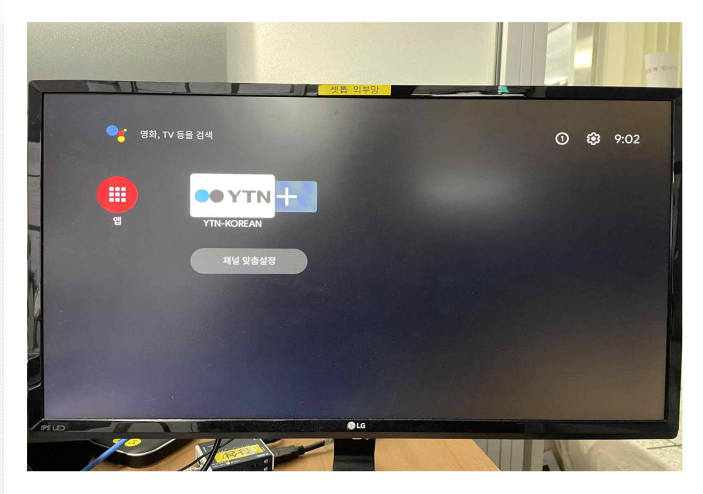

▣ 셋톱박스 세부 설정 가이드

인터넷은 ①케이블 연결과 ②와이파이 연결 두 가지 모두 가능합니다. (단, 와이파이 연결은 속도가 느려질 수 있으니 케이블 연결을 추천합니다.)

① 케이블 연결

Step1. HDMI, 인터넷, 전원 케이블을 연결합니다.
(자동으로 YTN 채널이 연결됩니다.)