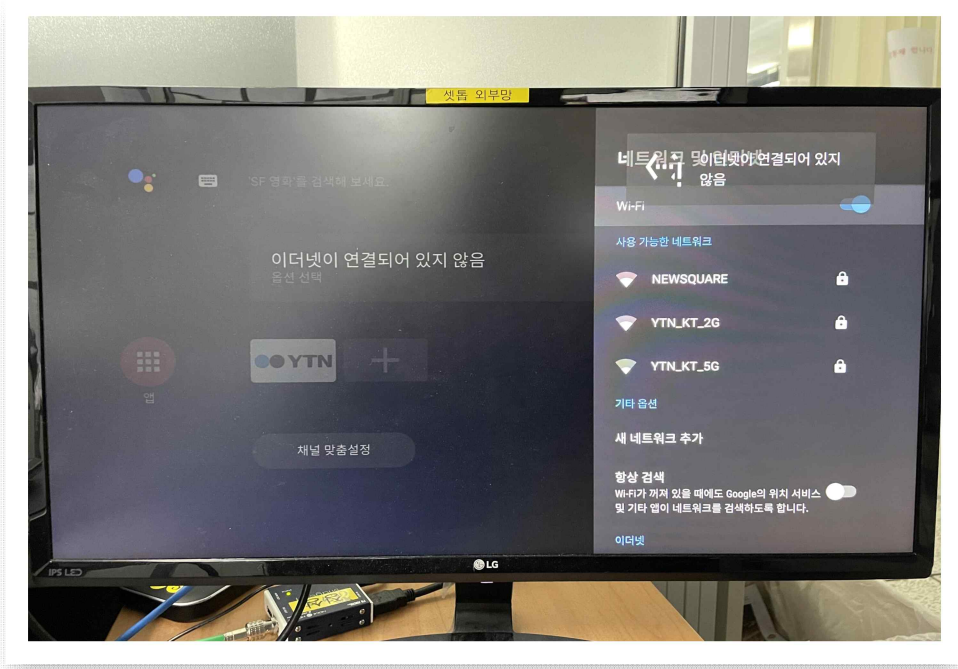

Step3. 와이파이(Wi-Fi) 설정을 ON으로 바꿉니다.

※ WIFI 연결 시 인터넷 케이블로 연결했을 때보다 끊김 현상이 자주 발생할 수 있습니다.