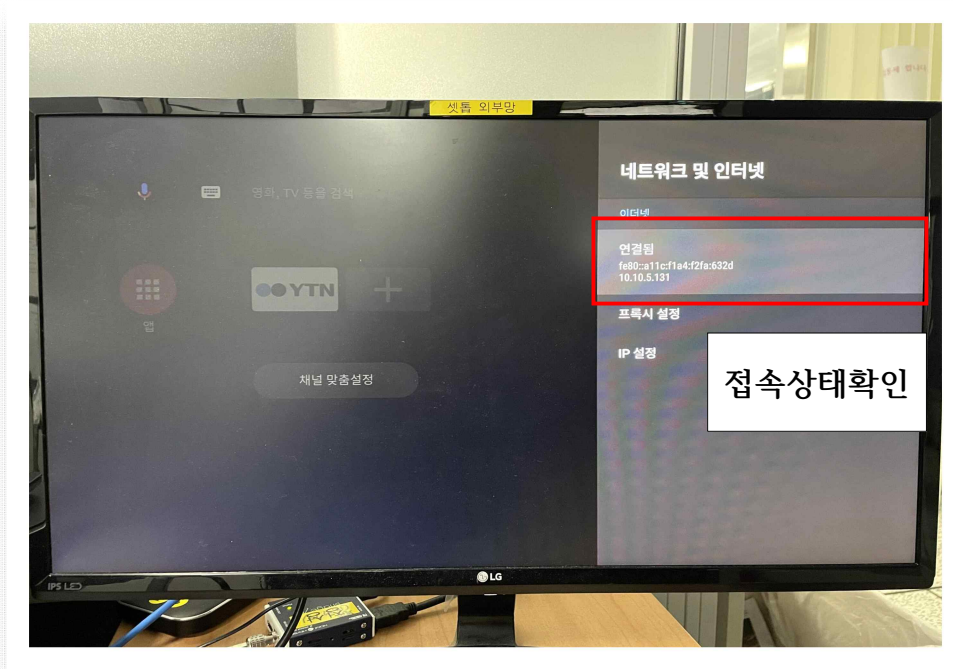

소형 셋톱박스, HDMI케이블, 전원 플러그 및 케이블, 인터넷 LAN케이블, 리모컨으로 구성되어 있습니다.

▣ 셋톱박스 간단 설치 가이드

1. 셋톱박스에 동봉된 케이블 3종류(전원, 인터넷, HDMI)를 모두 연결합니다.
2. TV 외부입력 단자에 HDMI케이블을 연결합니다.
3. TV 전원을 켜고 TV의 외부입력 소스를 HDMI입력으로 조정합니다.
4. 셋톱박스의 전원을 켜고 TV 화면에 셋톱박스의 초기화면이 뜨는 것을 확인합니다.
5. 셋톱박스에 설치되어 있는 YTN 전용 어플리케이션이 자동으로 실행되어 YTN world, korean, science 3개의 채널을 시청하실 수 있습니다.

▣ 셋톱박스 세부 설정 가이드

인터넷은 ①케이블 연결과 ②와이파이 연결 두 가지 모두 가능합니다. (단, 와이파이 연결은 속도가 느려질 수 있으니 케이블 연결을 추천합니다.)

① 케이블 연결

Step1. HDMI, 인터넷, 전원 케이블을 연결합니다.
(자동으로 YTN 채널이 연결됩니다.)

Step2. 설정의 네트워크 및 인터넷 메뉴를 선택합니다.

Step3. 네트워크를 설정합니다.

(현재 접속 상태를 확인할 수 있습니다.)

Step4. 'DHCP'를 선택해 자동 IP를 설정합니다.

(자동 IP 생성 또는 고정 IP를 설정할 수 있습니다.)

- ▶ ‘DHCP’ : 자동 IP 생성 메뉴입니다.
- ▶ ‘고정’ : 수동으로 IP를 입력하는 메뉴입니다.

② 리모컨 조작방법

③ 와이파이로 연결하는 방법

Step1. 인터넷 LAN케이블을 제거합니다.

Step2. 설정에 들어가서 네트워크 인터넷을 클릭합니다.